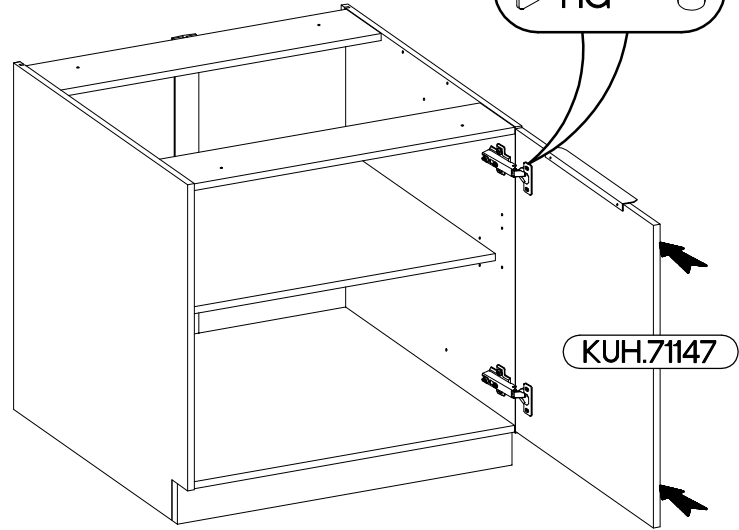

2

L=192mm S 2