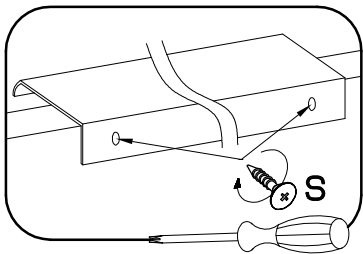

713x396 - 2szt.
FRONT

80 D 2F BB

80 ZL 2F BB

80 G-72 2F

L=192mm	±7/2mm
S	J5
2	4

Ersatzteil Nummer	Dimension
KUH.71147 x2	713x396x16

ISM-KUH-02012

1

80 D 2F BB

$\pm 35/0\text{mm}$ [CD] HG 4	$\pm 3.5 \times 13\text{mm}$ P5 8	$\pm 7/2\text{mm}$ J5 4
-------------------------------------	---	-------------------------------

2

L=192mm S 2

VARIANT HIGH GLOSS

3

80 ZL 2F BB

L=192mm

S

2

HG

HG

S