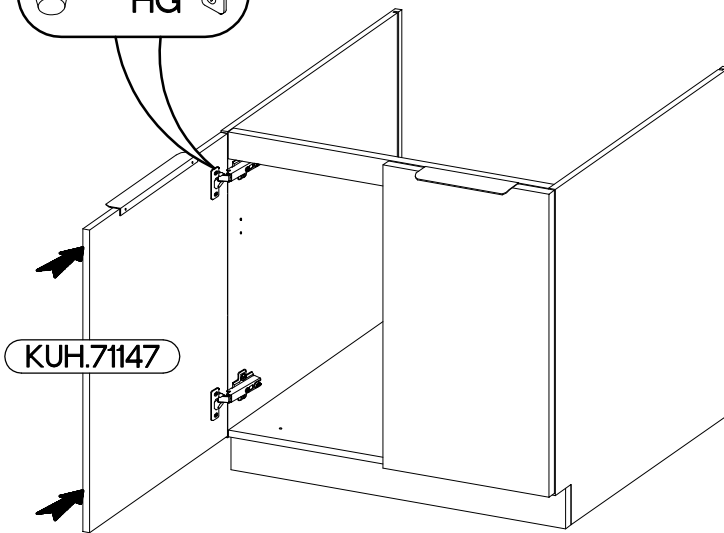

713x396 - 2szt.
FRONT

80 D 2F BB

80 ZL 2F BB

80 G-72 2F

L=192mm	±7/2mm
S	J5
2	4

Ersatzteil Nummer	Dimension
KUH.71147 x2	713x396x16

ISM-KUH-02012

1

3

80 ZL 2F BB

L=192mm

S

2

HG

HG

S