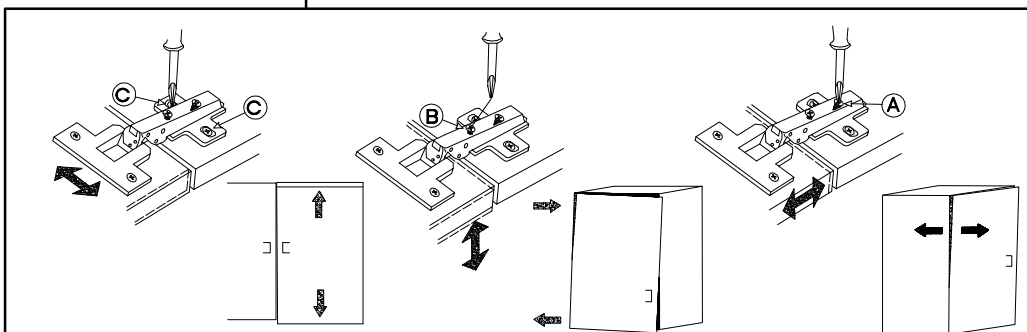

713x396 - 2szt.
FRONT

80 D 2F BB

80 ZL 2F BB

80 G-72 2F

L=192mm	±7/2mm
S	J5
2	4

Ersatzteil Nummer	Dimension
KUH.71147 x2	713x396x16

ISM-KUH-02012

1

80 D 2F BB

$\pm 35/0\text{mm}$ [CD] HG 4	$\pm 3.5 \times 13\text{mm}$ P5 8	$\pm 7/2\text{mm}$ J5 4
-------------------------------------	---	-------------------------------

2

L=192mm S 2

VARIANT HIGH GLOSS

3

80 ZL 2F BB

L=192mm

S

2

HG

HG

S