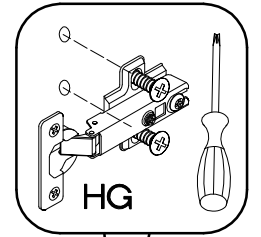

713x396 - 2szt.
FRONT

80 D 2F BB

80 ZL 2F BB

80 G-72 2F

L=192mm	±7/2mm
S	J5
2	4

Ersatzteil Nummer	Dimension
KUH.71147 x2	713x396x16

ISM-KUH-02012

1

80 D 2F BB

$\pm 35/0\text{mm}$ [CD] HG 4	$\pm 3.5 \times 13\text{mm}$ P5 8	$\pm 7/2\text{mm}$ J5 4
-------------------------------------	---	-------------------------------

2

L=192mm S 2

VARIANT HIGH GLOSS