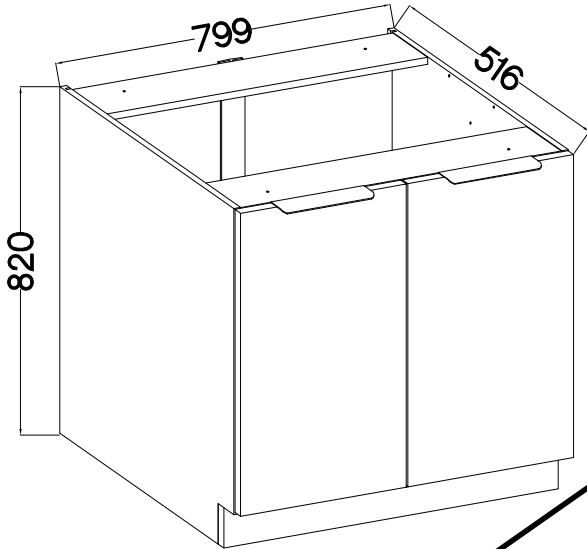

713x396 - 2szt.
FRONT

80 D 2F BB

80 ZL 2F BB

80 G-72 2F

L=192mm	±7/2mm
S	J5
2	4

Ersatzteil Nummer	Dimension
KUH.71147 x2	713x396x16

ISM-KUH-02012

1

80 D 2F BB

$\pm 35/0\text{mm}$ [CD] HG 4	$\pm 3.5 \times 13\text{mm}$ P5 8	$\pm 7/2\text{mm}$ J5 4
-------------------------------------	---	-------------------------------

2

L=192mm S 2

VARIANT HIGH GLOSS

3

80 ZL 2F BB

L=192mm

S

2

HG

HG

S