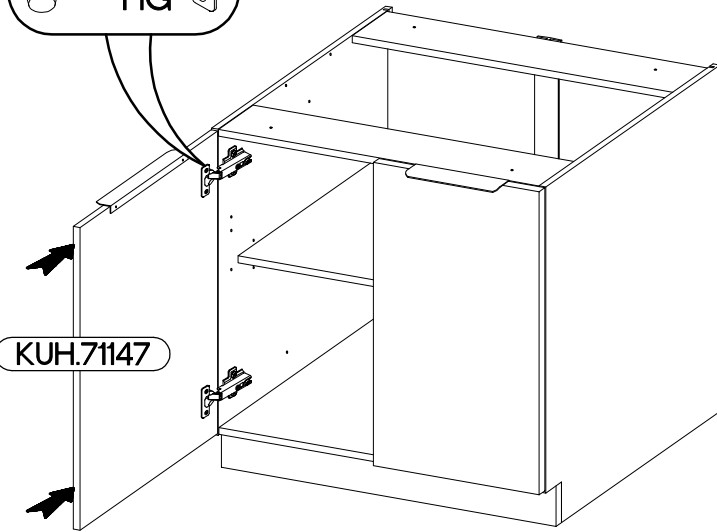

2

L=192mm S 2