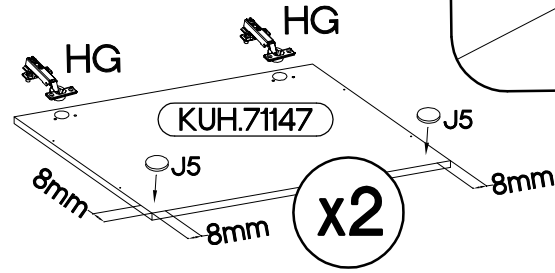

713x396 - 2szt.
FRONT

80 D 2F BB

80 ZL 2F BB

80 G-72 2F

L=192mm	±7/2mm
S	J5
2	4

Ersatzteil Nummer	Dimension
KUH.71147 x2	713x396x16

ISM-KUH-02012

1

80 D 2F BB

$\pm 35/0\text{mm}$ [CD] HG 4	$\pm 3.5 \times 13\text{mm}$ P5 8	$\pm 7/2\text{mm}$ J5 4
-------------------------------------	---	-------------------------------

2

L=192mm S 2

VARIANT HIGH GLOSS

3

80 ZL 2F BB

L=192mm

S

2

HG

HG

S

VARIANT HIGH GLOSS

A

B

C

4

80 G-72 2F

L=192mm

S