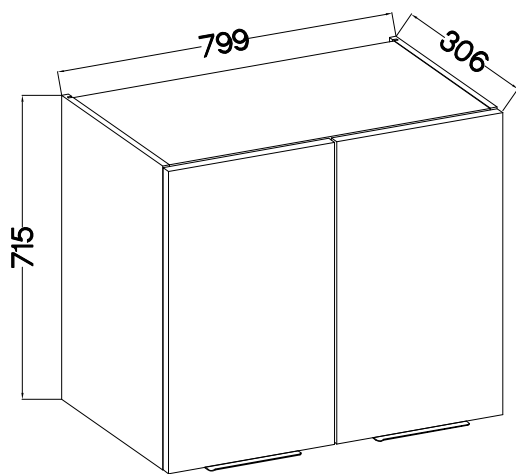

713x396 - 2szt.
FRONT

80 D 2F BB

80 ZL 2F BB

80 G-72 2F

L=192mm	±7/2mm
S	J5
2	4

Ersatzteil Nummer	Dimension
KUH.71147 x2	713x396x16

ISM-KUH-02012

1

80 D 2F BB

$\pm 35/0\text{mm}$ [CD] HG 4	$\pm 3.5 \times 13\text{mm}$ P5 8	$\pm 7/2\text{mm}$ J5 4
-------------------------------------	---	-------------------------------

2

L=192mm S 2

VARIANT HIGH GLOSS

3

80 ZL 2F BB

L=192mm

S

2

HG

HG

S