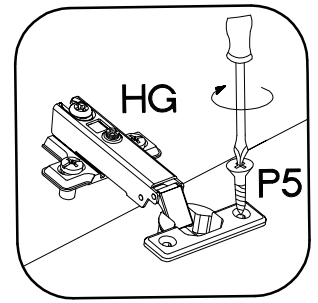

713x396 - 2szt.
FRONT

80 D 2F BB

80 ZL 2F BB

80 G-72 2F

L=192mm	±7/2mm
S	J5
2	4

Ersatzteil Nummer	Dimension
KUH.71147 x2	713x396x16

ISM-KUH-02012

1

80 D 2F BB

$\pm 35/0\text{mm}$ [CD] HG 4	$\pm 3.5 \times 13\text{mm}$ P5 8	$\pm 7/2\text{mm}$ J5 4
-------------------------------------	---	-------------------------------

2

L=192mm S 2

VARIANT HIGH GLOSS

3

80 ZL 2F BB

L=192mm

S

2

HG

HG

S