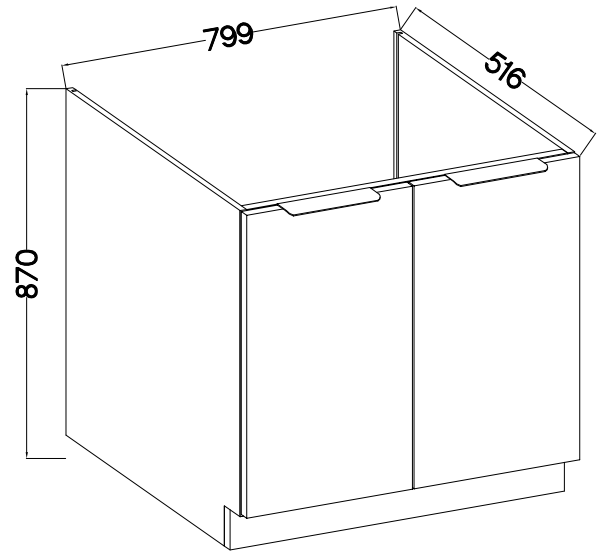

713x396 - 2szt.
FRONT

80 D 2F BB

80 ZL 2F BB

80 G-72 2F

L=192mm	±7/2mm
S	J5
2	4

Ersatzteil Nummer	Dimension
KUH.71147 x2	713x396x16

ISM-KUH-02012

1

80 D 2F BB

$\pm 35/0\text{mm}$ [CD] HG 4	$\pm 3.5 \times 13\text{mm}$ P5 8	$\pm 7/2\text{mm}$ J5 4
-------------------------------------	---	-------------------------------

2

L=192mm S 2

VARIANT HIGH GLOSS

3

80 ZL 2F BB

L=192mm

S

2

HG

HG

S

VARIANT HIGH GLOSS

A

B

C

4

80 G-72 2F

L=192mm

S